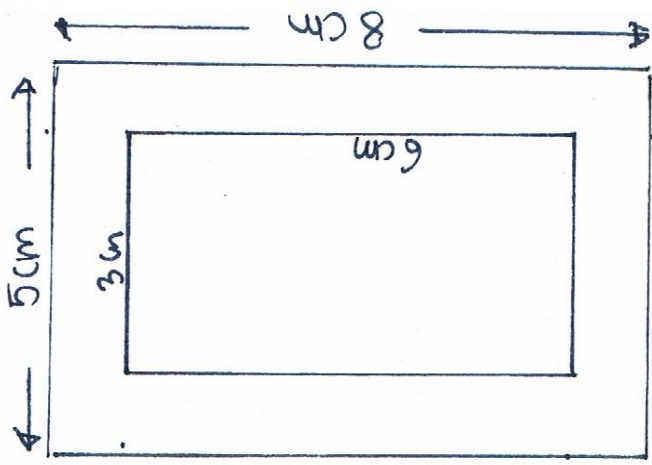

Atelier de Monique

Neceser de retales

Neceser de retales

Medidas aprox.20x18cm

Materiales:

- *6 telas en diferentes estampados de 5x8cm (2 de cada) bloque B
- *2 piezas de 22x20cm de entretela L11 (para Log Cabin) o otra similiar
- *boata termoadhesiva 2 triángulos de 22x20cm
- * 4 piezas de tela en color crudo (A1,A2) 9,5x20cm
- *2 tiras de 4x26cm de tela para el bias
- *cremallera de 30cm
- *2 piezas de 20x22cm de tela para el forro

A2

B

A1

Abedien de Hongwe

x 2

tela interior