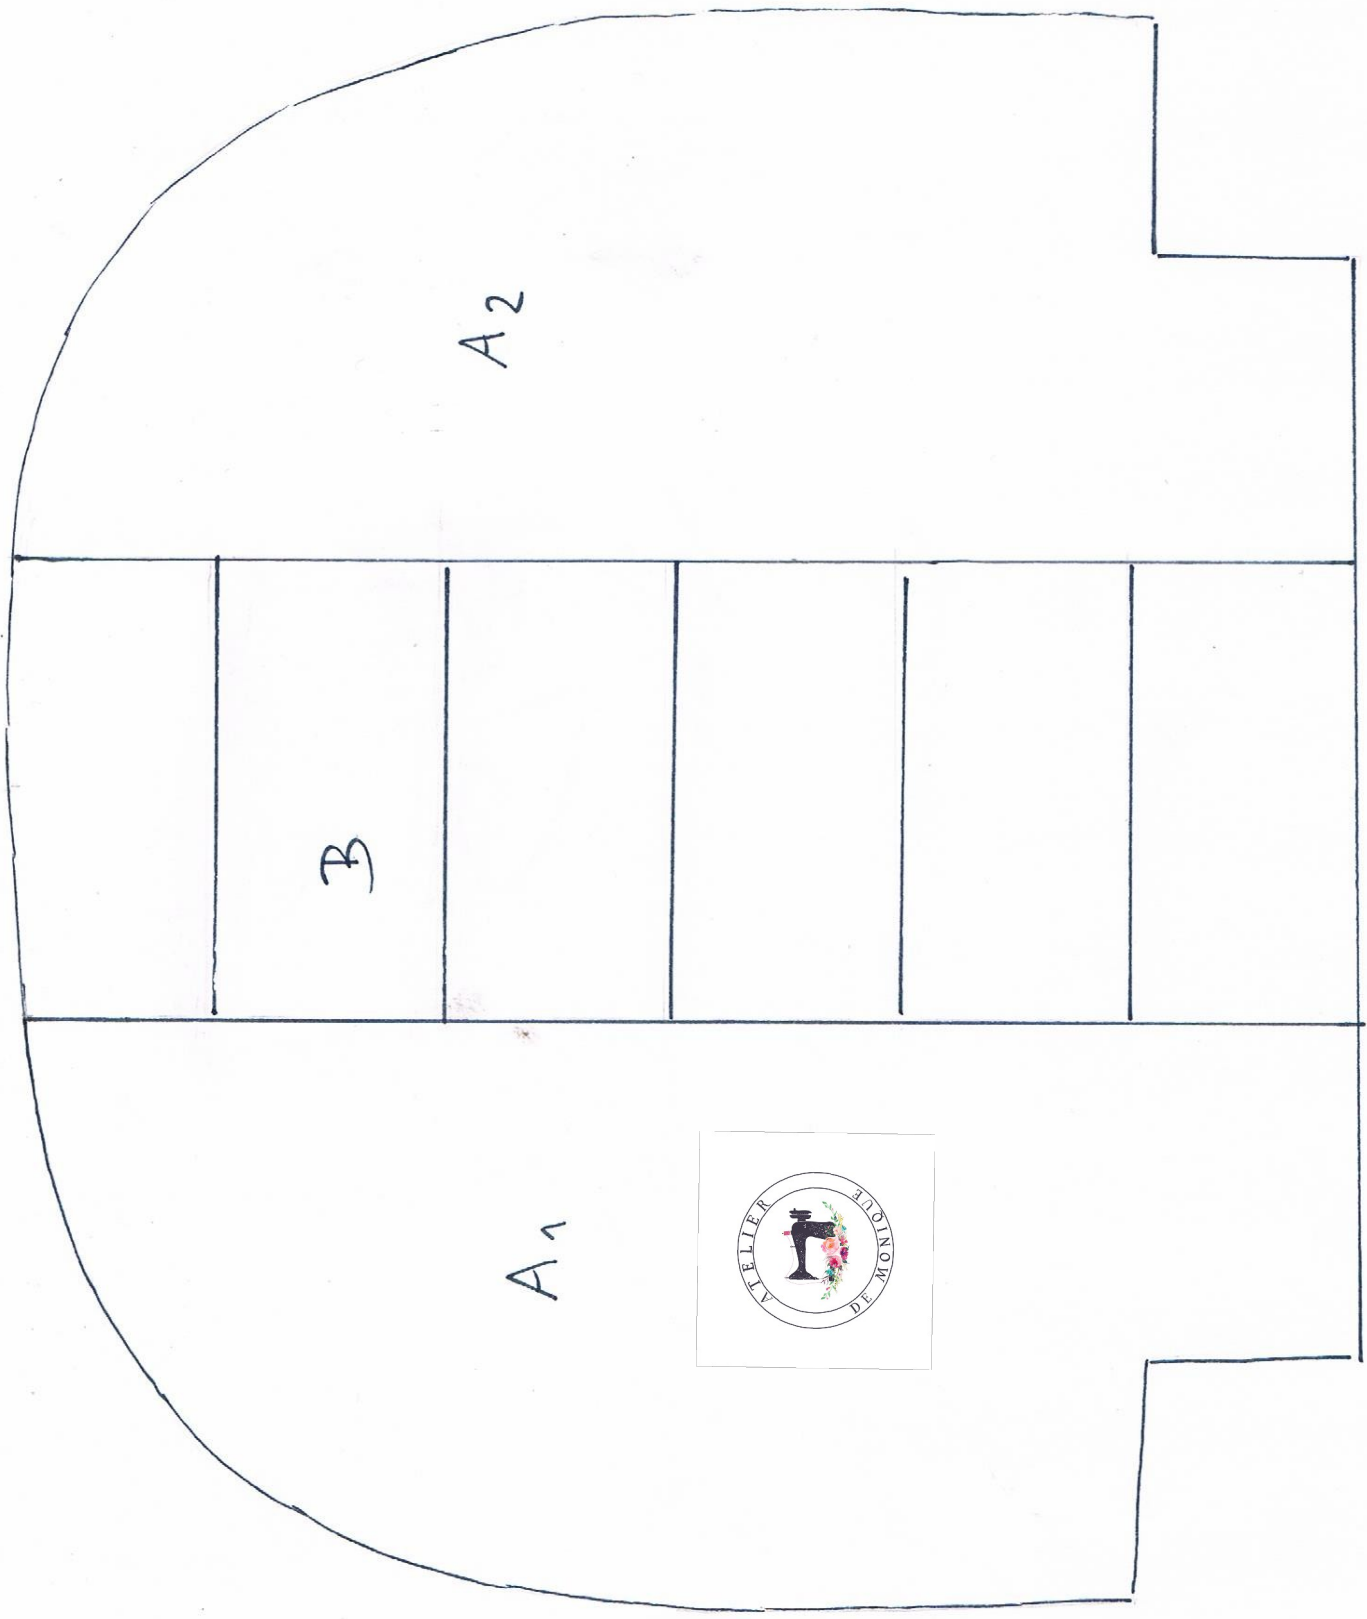

Atelier de Monique

Neceser de retales

Neceser de retales

Medidas aprox.20x18cm

Materiales:

- *6 telas en diferentes estampados de 5x8cm (2 de cada) bloque B
- *2 piezas de 22x20cm de entretela L11 (para Log Cabin) o otra similiar
- *boata termoadhesiva 2 triángulos de 22x20cm
- * 4 piezas de tela en color crudo (A1,A2) 9,5x20cm
- *2 tiras de 4x26cm de tela para el bias
- *cremallera de 30cm
- *2 piezas de 20x22cm de tela para el forro

A2

B

A1

Abedien de Hongwe

x 2

tela interior