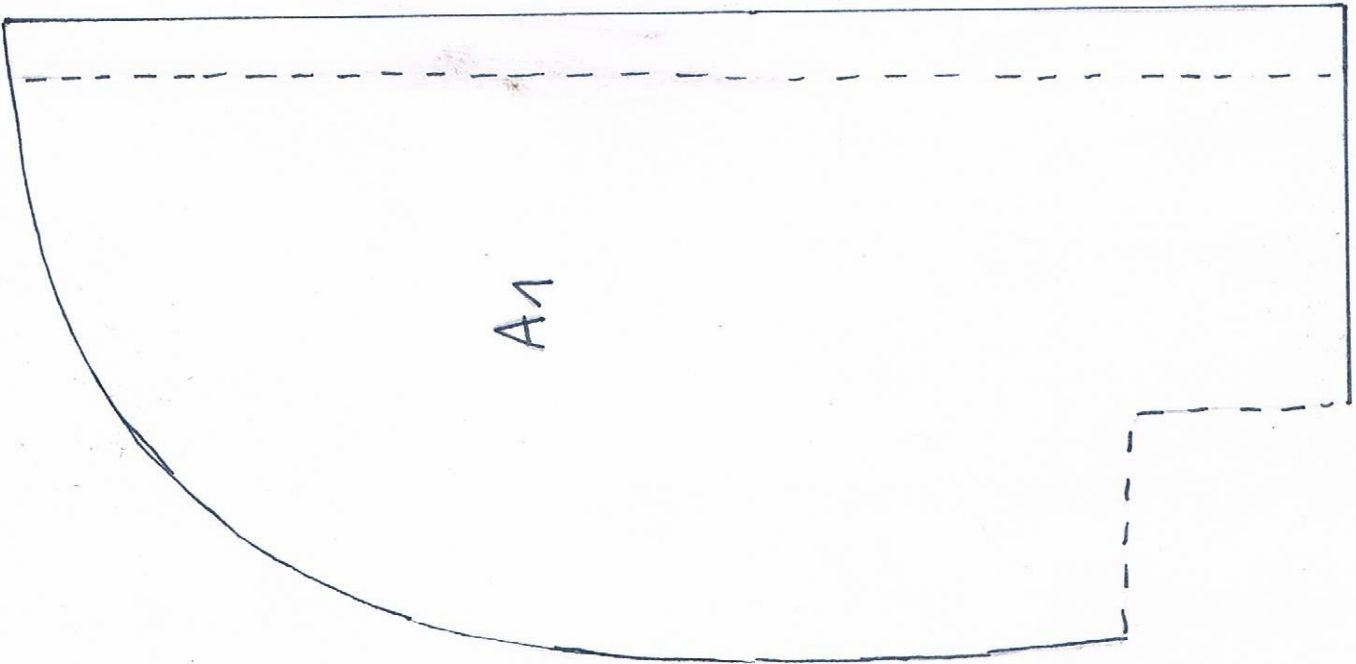

Atelier de Monique

Neceser de retales

Neceser de retales

Medidas aprox.20x18cm

Materiales:

- *6 telas en diferentes estampados de 5x8cm (2 de cada) bloque B
- *2 piezas de 22x20cm de entretela L11 (para Log Cabin) o otra similiar
- *boata termoadhesiva 2 triángulos de 22x20cm
- * 4 piezas de tela en color crudo (A1,A2) 9,5x20cm
- *2 tiras de 4x26cm de tela para el bias
- *cremallera de 30cm
- *2 piezas de 20x22cm de tela para el forro

A2

B

A1

Abedien de Hongwe

x 2

tela interior